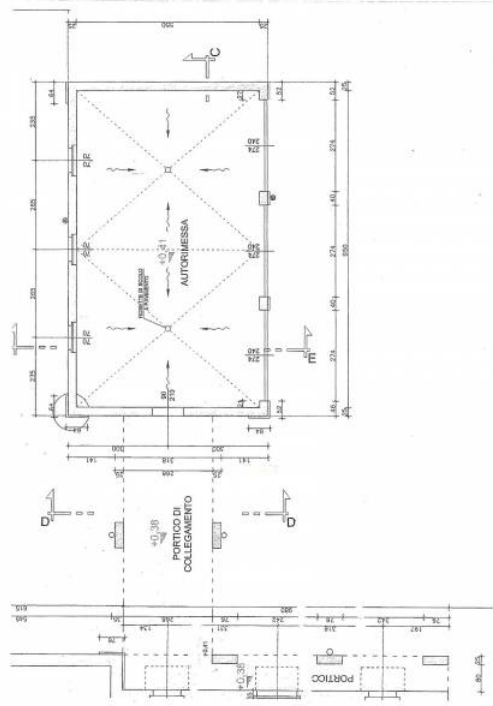

VILLA AL GREZZO

Parma (Parma)

VIA LANGHIRANO adiacenze Campus vendiamo ampie ville indipendenti, attualmente al grezzo. Giardini da 1800 al 2200 mq con la possibilità di realizzare una piscina. Le ville hanno una metratura commerciale di circa 320 mq, quasi tutto su un livello. Possibile ricavare anche un miniappartamento di 60 mq ingresso indipendente. Ogni villa dispone di un triplo garage con tre ingressi. Recupero fiscale al 50%. Euro: 550.000Tel. 335-371219

PIANI / ACCESSI		AUTO	
N. Piani	Terra	Garage	N. 3 / tre ingressi

GIARDINI E TERRENI	
Giardini	Mq 1800

RIFERIMENTO

Immobilgest snc
Via Repubblica 83 CAP 43
0521-289493 Oppure 335-3
immobilgestsnc@gmail.com
immobilgestsnc.com